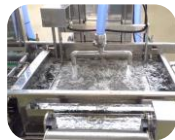

<コンパクト洗浄機>

YS-3100XII型
スーパー魚やさん

<サケの定貫切り身>

YS-3500XII型
高速丸刃スライサー
(鱗列仕様)

<ハム0.6mm>

<ロースト
ビーフ5mm>

この他にも、「スライサー」「洗浄機」「前処理機」など**全機種**※を展示いたします!

食材持ち込みOK! テスト実施OK! この機会をぜひお見逃しなく!